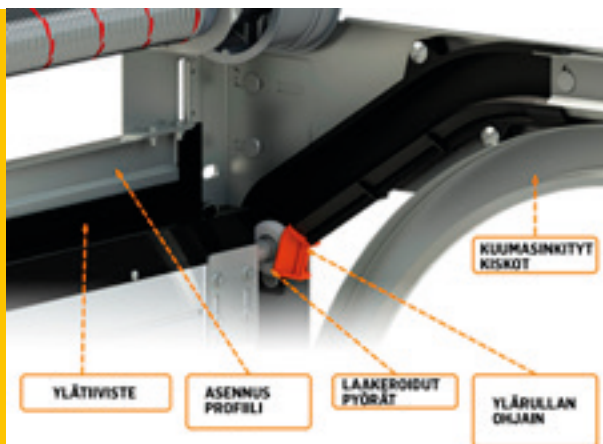

RÄÄTÄLÖITY

UUTUUS!

OPTIMAL E-SARJA, SIVUKEVENTEINEN. YLÄTILANTARVE VAIN 120MM!

5v

LAMETEK TOIMIVUUSTAKUU

OPTIMAL-SARJA VAPAUTTA VALINTOIHIN! SINÄ PÄÄTÄT, LAMETEK TOTEUTTAA!

Optimal-sarja toimitetaan parhaalla, kolmen tiivistepinnan alatiivisteellä ja kahdella laadukkaalla vääntövarsijousella, sekä hiljaisilla holkitetuilla rullajaloilla. Ovi kulkee kevyesti kuulalaakeroitujen rullapyörien ansiosta. Kattokiskoissa olevalla takaraudalla varmistetaan oikea mitoitus asennuksen yhteydessä ja kiskorakenteen liikkumattomuus vuosikymmeniksi eteen päin. Lamellina ovissa on tukeva täysponttirakenteella oleva 40 tai jopa 60 mm vahva sandwich-paneeli. Eristeenä on freonivapaa suulakepuhallettu uretaanivaaho. Optimal-ovi soveltuu erinomaisesti myös lämpimiin tiloihin, koska lamellin U-arvo on 0,32 - 0,54 w/m². Pintamateriaalina paneeleissa kuumasinkitty, polyesterimaalattu teräspelti.

AMMATTILAISEN VINKKI

LAMELLI-LATE SUOSITTELEE

Laadukkaat komponentit
takaavat hyvän
lopputuloksen.