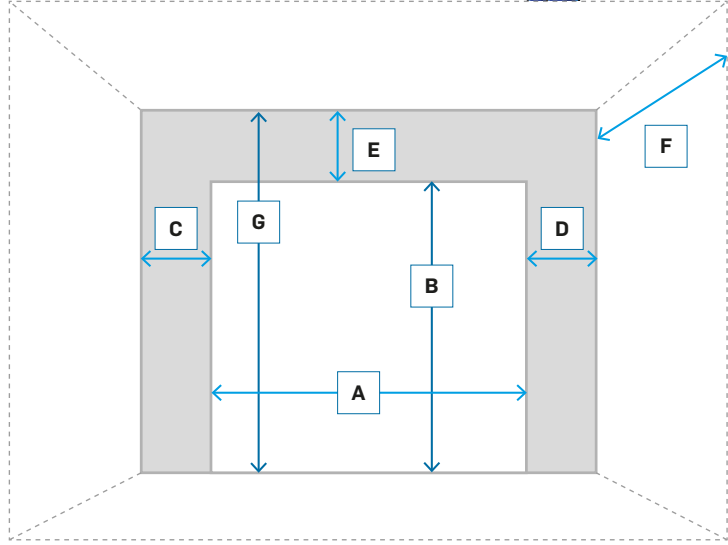

USEITA ERI KISKOVAIHTOEHTOJA!

MINUN OVENI - TARVITTAVIA MITTOJA

Täytä ovesi tiedot ja ota meihin yhteyttä!

- A) Aukon leveys
B) Aukon korkeus
C) Sivutila (vasen)
(aukon laidoilla, minimi sivutilan tarve 100mm)
D) Sivutila (oikea)
(aukon laidoilla, minimi sivutilan tarve 100mm)
E) Ylätilan korkeus
(aukon ja katon väliin jäävä tila)
F) Tilan syvyys
G) Huonekorkeus