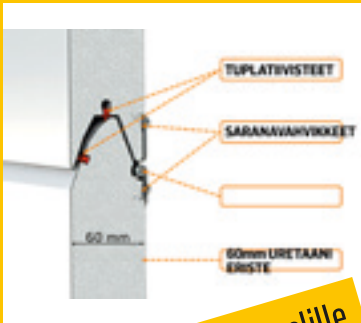

**OPTIMAL ultra warm
60mm**